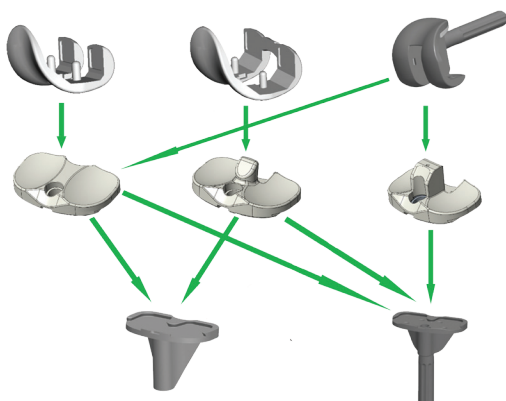

Sanat Swing CC

A REVÍZIÓS TÉRDPROTÉZIS RENDSZER

Miért a Sanat Swing CC?

- ✓ Kiemelkedően nagy „jump height” kialakítás
- ✓ Egyedülálló tibia augmentációs rendszer - kis számú augmentummal rendkívül nagy variációs lehetőség
- ✓ Azonos kiegészítő szárak alkalmazhatóak femorális és tibiális oldalon
- ✓ Femorális augmentum minden helyzetre - anterior, disztális és posterior oldalon
- ✓ Minden augmentum csavarral rögzíthető
- ✓ Egyszerű és egységes implantátum összeszerelés
- ✓ Egyetlen csavarhúzó méret minden műszerhez és próba implantátumhoz
- ✓ Kompatibilitás a primér rendszerrel