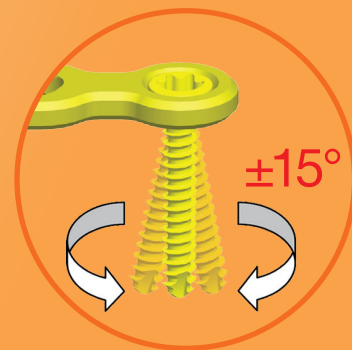

Kincset érő kezekért

VORTEX *Hand & Foot*

Biztonságos rendszer az Ön sikeréért!

Kontakt

Cím: 3300 Eger, Faiskola u. 5.
E-mail: metal@sanatmetal.hu
Telefon: +36 36 512 900

Vortex *Hand & Foot*

Poliaxiális szögstabil rendszer

Vortex Hand & Foot

Poliaxiális szögstabil rendszer

Sanatmetal 

Megnevezés	Indikáció	Lemez keresztmetszet (mm)	Kép	Lemez méret	Lemez hossz (mm)	Csavar	
						Poliaxiális	Corticalis
1,5 XS egyenes lemez	Kéz	5x1,3		6H; 12H	38-77	1,5	1,5
1,5 XS T-lemez	Kéz	5x1,3		3-5H fej 5-11H szár	38-77	1,5	1,5
1,5 XS L-lemez	Kéz	5x1,3		6H; 12H	38-77	1,5	1,5
1,5 XS párhuzam lemez	Kéz	5x1,3		4H; 6H; 8H	27-57	1,5	1,5
2,0 XS egyenes lemez	Kéz	6x1,8		6H; 12H	44-89	2,0	2,0
2,0 XS T-lemez	Kéz	6x1,8		3-5H fej 5-11H szár	44-89	2,0	2,0
2,0 XS L-lemez	Kéz	6x1,8		6H; 12H	44-89	2,0	2,0
2,0 XS párhuzam lemez	Kéz	6x1,8		4H; 6H; 8H	33-69	2,0	2,0
Pók lemez	Kéz	17x1,8 20x1,8		small	-	2,7	2,7
				large			
A Throde s lemez	Kéz	8/12x3		4+5H	120	2,7	2,7
				hajlítot		3,5	3,5
Mini egyenes lemez	Kéz, Láb	8x2,5		4+4H	117,5	2,7	2,7
				hajlítot		3,5	3,5
Mini T-lemez	Láb	7x2		4H; 10H	47-101	2,7	2,7
Mini L-lemez	Láb	7x2		3-5H fej 5-11H szár	50-101	2,7	2,7
Mini L-lemez	Láb	7x2		6H; 12H	50-101	2,7	2,7