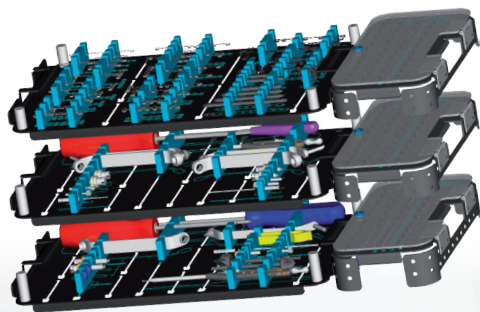

Kincset érő kezekért

VORTEX *Hand & Foot*

Biztonságos rendszer az Ön sikeréért!

Kontakt

Cím: 3300 Eger, Faiskola u. 5.
E-mail: metal@sanatmetal.hu
Telefon: +36 36 512 900

Vortex *Hand & Foot*

Poliaxiális szögstabil rendszer

Vortex Hand & Foot

Poliaxiális szögstabil rendszer

Sanatmetal 

Megnevezés	Indikáció	Lemez keresztmetszet (mm)	Kép	Lemez méret	Lemez hossz (mm)	Csavar	
						Poliaxiális	Corticalis
1,5 XS egyenes lemez	Kéz	5x1,3		6H; 12H	38-77	1,5	1,5
1,5 XS T-lemez	Kéz	5x1,3		3-5H fej 5-11H szár	38-77	1,5	1,5
1,5 XS L-lemez	Kéz	5x1,3		6H; 12H	38-77	1,5	1,5
1,5 XS párhuzam lemez	Kéz	5x1,3		4H; 6H; 8H	27-57	1,5	1,5
2,0 XS egyenes lemez	Kéz	6x1,8		6H; 12H	44-89	2,0	2,0
2,0 XS T-lemez	Kéz	6x1,8		3-5H fej 5-11H szár	44-89	2,0	2,0
2,0 XS L-lemez	Kéz	6x1,8		6H; 12H	44-89	2,0	2,0
2,0 XS párhuzam lemez	Kéz	6x1,8		4H; 6H; 8H	33-69	2,0	2,0
Pók lemez	Kéz	17x1,8 20x1,8		small	-	2,7	2,7
				large			
A Throde s lemez	Kéz	8/12x3		4+5H	120	2,7	2,7
				hajlítot		3,5	3,5
Mini egyenes lemez	Kéz, Láb	8x2,5		4+4H	117,5	2,7	2,7
				hajlítot		3,5	3,5
Mini T-lemez	Láb	7x2		4H; 10H	47-101	2,7	2,7
Mini L-lemez	Láb	7x2		3-5H fej 5-11H szár	50-101	2,7	2,7
Mini L-lemez	Láb	7x2		6H; 12H	50-101	2,7	2,7